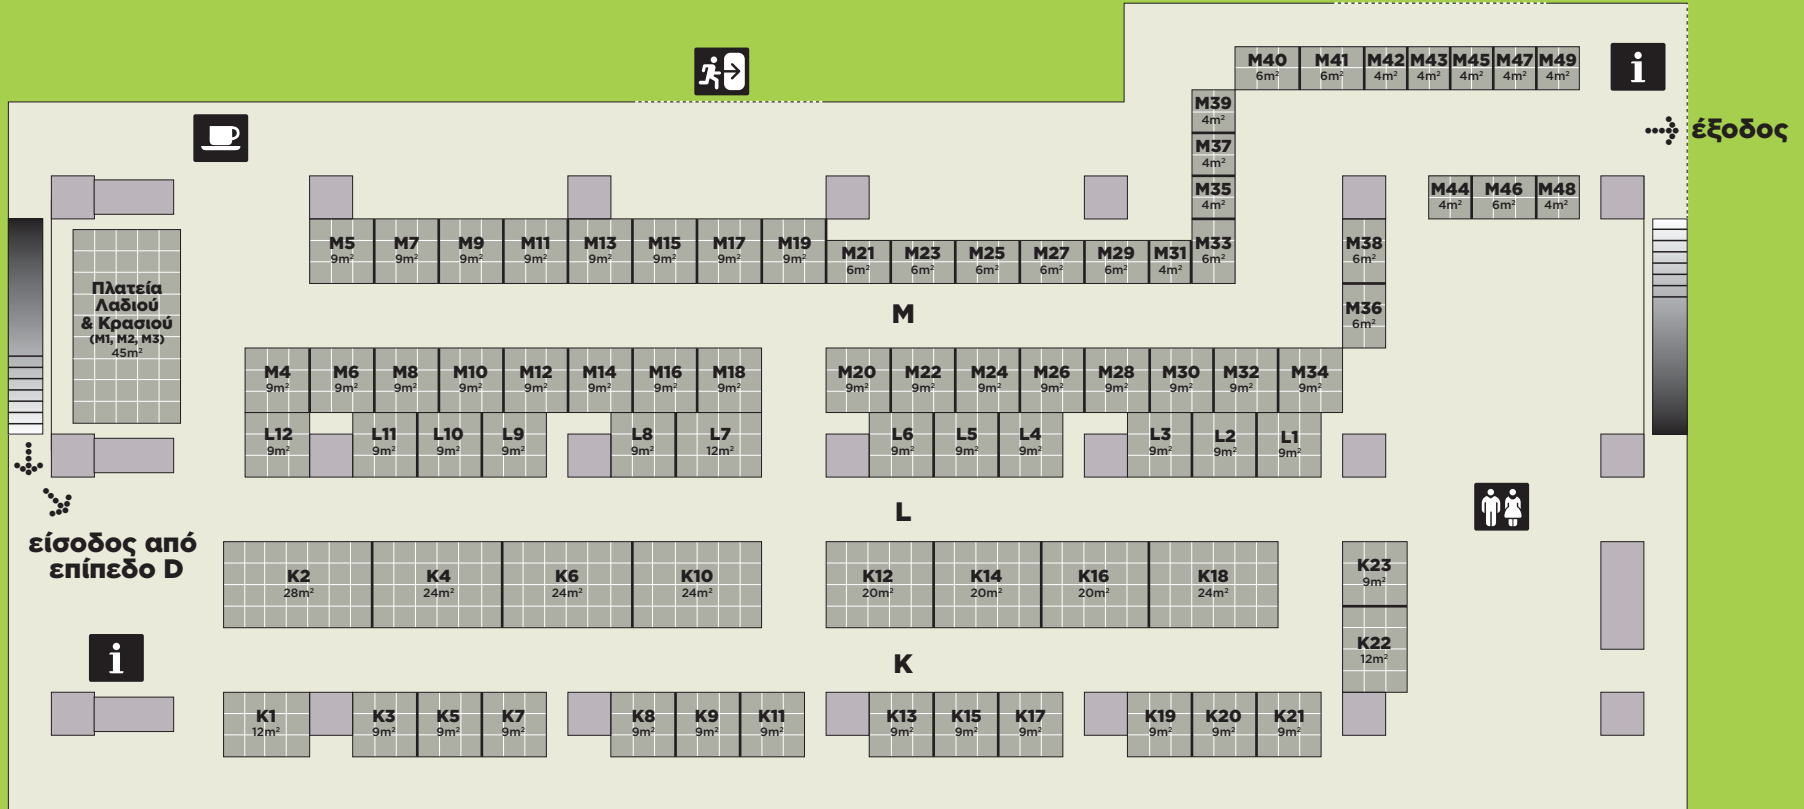

Κλιμακοστάσιο  
(προς επίπεδο D  
αίθουσες  
εκδηλώσεων)

υπόμνημα

☐ : 1m<sup>2</sup>    🟫 : κολόνα διαστάσεων 1,8x1,8m    i : πληροφορίες    🚻 : wc    🚪 : έξοδος κινδύνου    🏠 : φόρτωση/εκφόρτωση    ☕ : bar    🍴 : restaurant